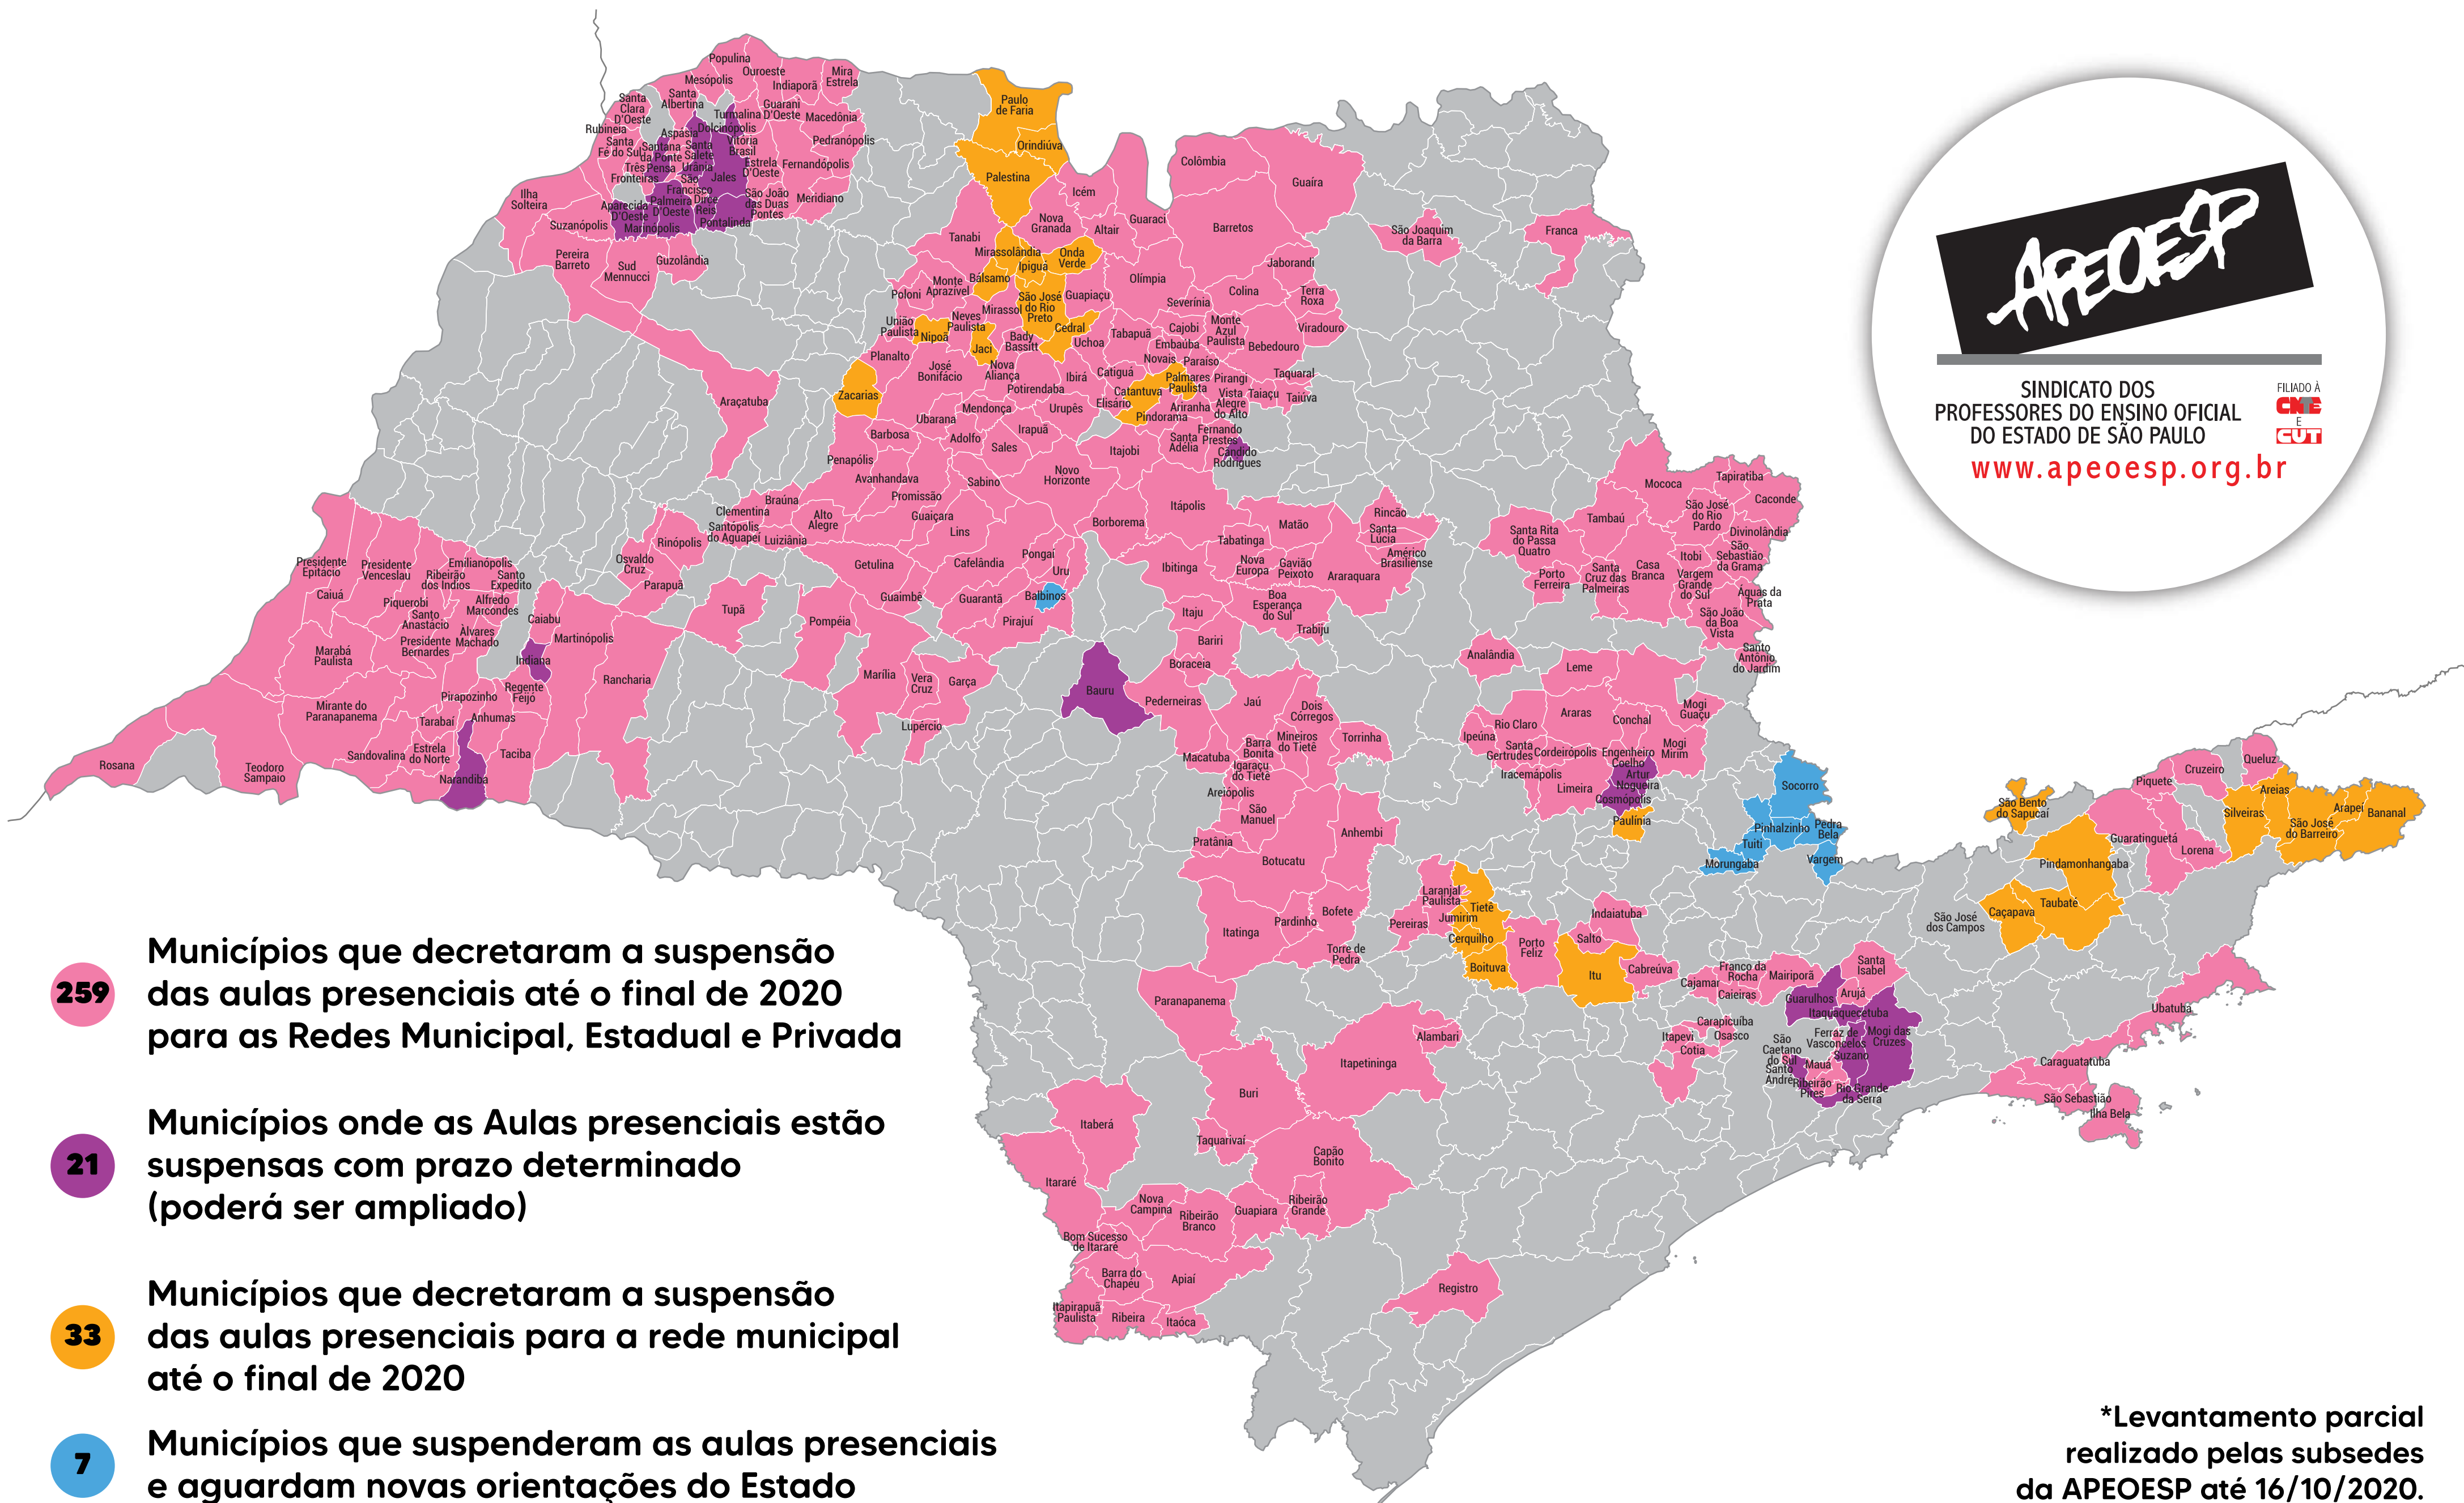

# MAPA DOS MUNICÍPIOS DO ESTADO DE SÃO PAULO QUE REJEITAM O RETORNO PRECOCE DAS AULAS PRESENCIAIS\*

259

Municípios que decretaram a suspensão das aulas presenciais até o final de 2020 para as Redes Municipal, Estadual e Privada

21

Municípios onde as Aulas presenciais estão suspensas com prazo determinado (poderá ser ampliado)

33

Municípios que decretaram a suspensão das aulas presenciais para a rede municipal até o final de 2020

7

Municípios que suspenderam as aulas presenciais e aguardam novas orientações do Estado

SINDICATO DOS PROFESSORES DO ENSINO OFICIAL DO ESTADO DE SÃO PAULO

[www.apeesp.org.br](http://www.apeesp.org.br)

FILIADO A CNE E CUT

\*Levantamento parcial realizado pelas subseções da APEOESP até 16/10/2020.